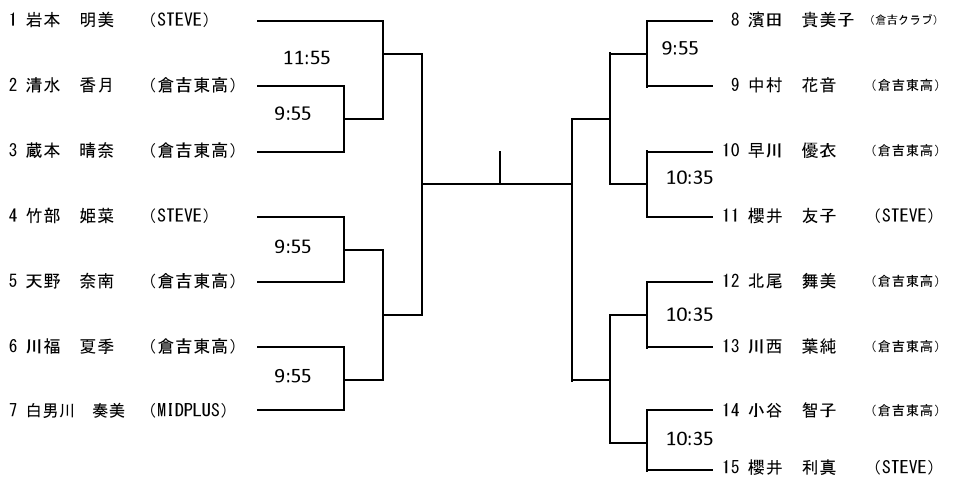

平成31年度 中部選手権兼山陰選手権予選

主催 鳥取県テニス協会
 主管 倉吉市テニス協会

日程

種目	会場	日時
男子シングルスA・B級	南谷テニスコート	平成31年3月24日(日)
女子シングルス		
男子ダブルスA・B級		平成31年3月31日(日)
女子ダブルス		

予備日: 平成31年4月7日(日)
 予備日は3月24日の日程を優先します

大会役員

大会会長 岡田 浩四郎
 大会副会長 山脇 弘幸
 大会委員長 池田 須奈夫
 埋 宮 委員 山田 泰裕
 運営委員 野田 昭徳 吉田 大輔
 堀江 貴浩 吉原 知美
 米村 親直 西本 いづみ
 赤木 利行 前田 澄子
 本内 孝 金森 一途
 石亀 芳樹
 レフェリー 山田 雅博

注意事項 ※ 試合は8ゲームマッチ

※時間指定のある方は、指定時間10分前には受付を終了する事

※試合前の練習はサーブ5本

※セルフジャッジ

※コートは午前8時30分に開場しますので、午前8時30分以前は練習できません

男子 シングルスA

男子 シングルスB

女子シングルス

男子ダブルスA

シード順 ①鶴石・羽馬 ②白男川・山田

- 1 鶴石 昌大 (オレンジ)
羽馬 由和
- 2 石亀 芳樹 (フリー)
中村 友昭 (日野病院)
- 3 松浦 一樹 (エース)
中本 祥太郎 (琴浦クラブ)
- 4 赤木 利行 (オムロン)
近藤 宏 (フリー)
- 5 丹後 颯太 (北谷TC)
山本 樹 (フリー)
- 6 石賀 治郎 (アポロTC)
吉田 大輔 (MIDPLUS)
- 7 白男川 恵太 (NTC)
山田 高文 (フリー)

男子ダブルスB

		新田 辰夫 野山 翼	奈良部 浩史 上原 英通	松原 蒼一郎 吉野 禄人
新田 辰夫 野山 翼	(NTC)		9:15	9:55
奈良部 浩史 上原 英通	(NTC) (お台場クラブ)			
松原 蒼一郎 吉野 禄人	(STEVE)			

女子ダブルス

シード順 ①中村・小谷 ②蔵本・早川

- 1 中村 花音 (倉吉東高)
小谷 智子
- 2 北尾 舞美 (倉吉東高)
清水 香月
- 3 川西 葉純 (倉吉東高)
川福 夏季
- 4 蔵本 晴奈 (倉吉東高)
早川 優衣