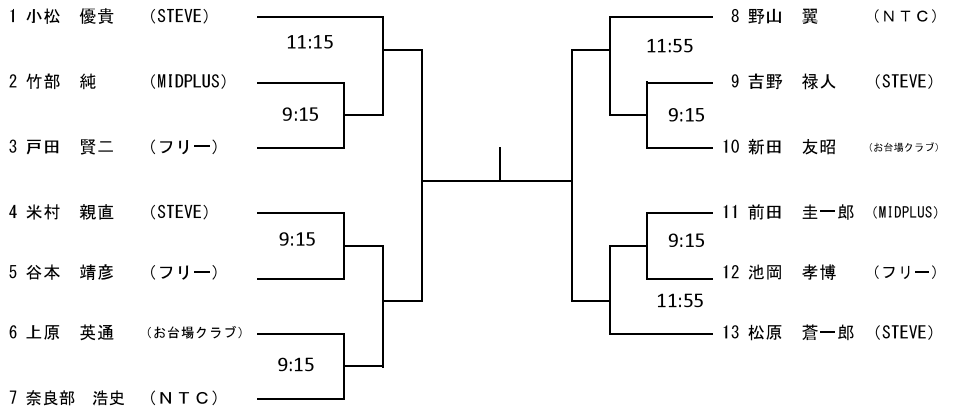

平成31年度 中部選手権兼山陰選手権予選

主催 鳥取県テニス協会
 主管 倉吉市テニス協会

日程

種目	会場	日時
男子シングルスA・B級	南谷テニスコート	平成31年3月24日(日)
女子シングルス		
男子ダブルスA・B級		平成31年3月31日(日)
女子ダブルス		

予備日: 平成31年4月7日(日)
 予備日は3月24日の日程を優先します

大会役員

大会会長 岡田 浩四郎
 大会副会長 山脇 弘幸
 大会委員長 池田 須奈夫
 埋 宮 委員 山田 泰裕
 運営委員 野田 昭徳 吉田 大輔
 堀江 貴浩 吉原 知美
 米村 親直 西本 いづみ
 赤木 利行 前田 澄子
 本内 孝 金森 一途
 石亀 芳樹
 レフェリー 山田 雅博

注意事項 ※ 試合は8ゲームマッチ

※時間指定のある方は、指定時間10分前には受付を終了する事

※試合前の練習はサーブ5本

※セルフジャッジ

※コートは午前8時30分に開場しますので、午前8時30分以前は練習できません

男子 シングルスA

男子 シングルスB

女子シングルス

男子ダブルスA

シード順 ①鶴石・羽馬 ②白男川・山田

- 1 鶴石 昌大 (オレンジ)
羽馬 由和
- 2 石亀 芳樹 (フリー)
中村 友昭 (日野病院)
- 3 松浦 一樹 (エース)
中本 祥太郎 (琴浦クラブ)
- 4 赤木 利行 (オムロン)
近藤 宏 (フリー)
- 5 丹後 颯太 (北谷TC)
山本 樹 (フリー)
- 6 石賀 治郎 (アポロTC)
吉田 大輔 (MIDPLUS)
- 7 白男川 恵太 (NTC)
山田 高文 (フリー)

男子ダブルスB

		新田 辰夫 野山 翼	奈良部 浩史 上原 英通	松原 蒼一郎 吉野 禄人
新田 辰夫 野山 翼	(NTC)		9:15	9:55
奈良部 浩史 上原 英通	(NTC) (お台場クラブ)			
松原 蒼一郎 吉野 禄人	(STEVE)			

女子ダブルス

シード順 ①中村・小谷 ②蔵本・早川

- 1 中村 花音 (倉吉東高)
小谷 智子
- 2 北尾 舞美 (倉吉東高)
清水 香月
- 3 川西 葉純 (倉吉東高)
川福 夏季
- 4 蔵本 晴奈 (倉吉東高)
早川 優衣