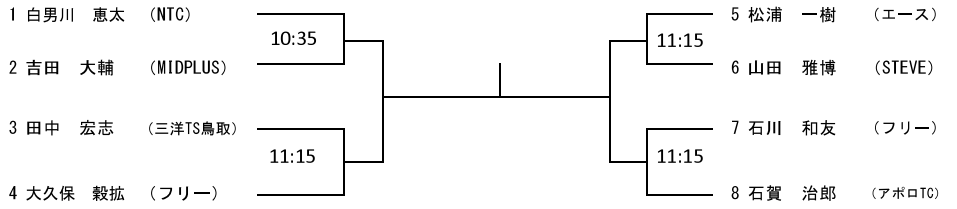

注意事項 ※ 試合は8ゲームマッチ

※時間指定のある方は、指定時間10分前には受付を終了する事

※試合前の練習はサーブ5本

※セルフジャッジ

※コートは午前8時30分に開場しますので、午前8時30分以前は練習できません

男子 シングルスA

男子 シングルスB

女子シングルス

男子ダブルスA

シード順 ①鶴石・羽馬 ②白男川・山田

- 1 鶴石 昌大 (オレンジ)
羽馬 由和
- 2 石亀 芳樹 (フリー)
中村 友昭 (日野病院)
- 3 松浦 一樹 (エース)
中本 祥太郎 (琴浦クラブ)
- 4 赤木 利行 (オムロン)
近藤 宏 (フリー)
- 5 丹後 颯太 (北谷TC)
山本 樹 (フリー)
- 6 石賀 治郎 (アポロTC)
吉田 大輔 (MIDPLUS)
- 7 白男川 恵太 (NTC)
山田 高文 (フリー)