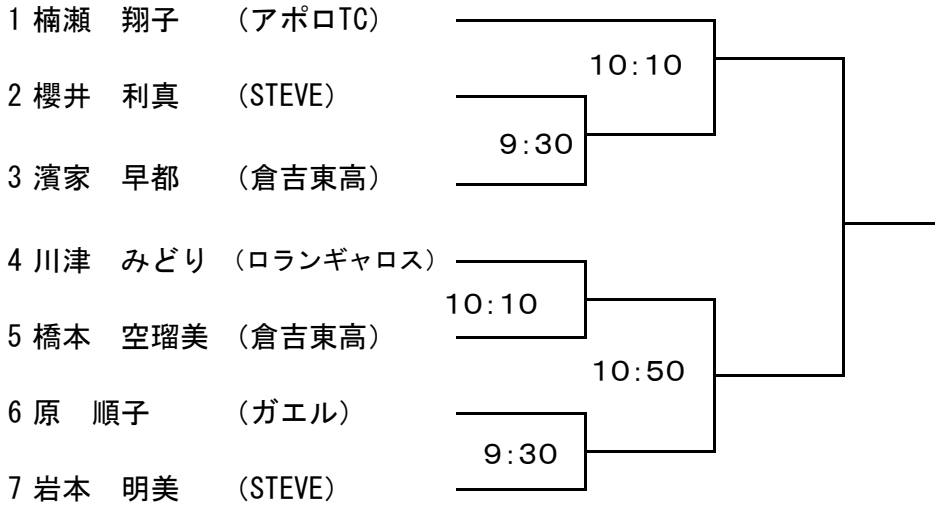

平成30年度 鳥取県室内テニス選手権大会

主 催 鳥取県テニス協会

主 管 倉吉市テニス協会

日 程

種 目	会 場	日 時
女子シングルス	県立体育文化会館	平成31年2月23日(土)
男子シングルス		平成31年2月24日(日)
男子ダブルス		平成31年3月2日(土)
女子ダブルス		平成31年3月3日(日)

大会役員

大会会長	藤井 省三	
大会副会長	山脇 弘幸	
大会委員長	池田 須奈夫	
運営委員長	山田 泰裕	
運営委員	野田 昭徳	吉田 大輔
	堀江 貴浩	吉原 知美
	米村 親直	西本 いづみ
	赤木 利行	前田 澄子
	本内 孝	金森 一途
	石亀 芳樹	
レフェリー	山田 雅博	

注意事項

※試合は8ゲームマッチ

※時間指定

のほろまけ

※試合前の練習はサーブ5本

※セルフジャッジ

※開場8時30分

女子シングルス（2月23日（土））

第1シード 楠瀬 翔子
第2シード 岩本 明美

男子シングルス(2月24日(日))

第1シード 田中 芳宏
 第2シード 小粥 聡史
 第3シード 森田 敬次
 第4シード 岡墻 篤典

第5シード 山田 雅博
 第6シード 白男川 恵太
 第7シード 中道 公貴
 第8シード 小野 大輔

男子ダブルス (3月2日(土))

第1シード	小粥 聡史	小松 和人
第2シード	鶴石 昌大	羽馬 由和
第3シード	角西 秀幸	影岡 康之
第4シード	北村 恭平	山根 暁