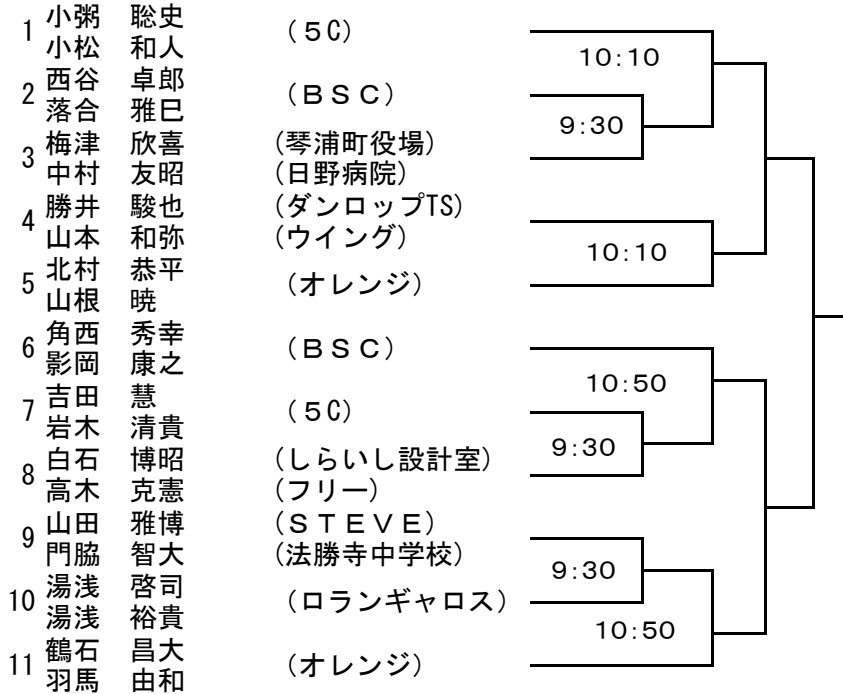

平成30年度 鳥取県室内テニス選手権大会

主 催 鳥取県テニス協会

主 管 倉吉市テニス協会

日 程

種 目	会 場	日 時
女子シングルス	県立体育文化会館	平成31年2月23日(土)
男子シングルス		平成31年2月24日(日)
男子ダブルス		平成31年3月2日(土)
女子ダブルス		平成31年3月3日(日)

大会役員

大会会長	藤井 省三	
大会副会長	山脇 弘幸	
大会委員長	池田 須奈夫	
運営委員長	山田 泰裕	
運営委員	野田 昭徳	吉田 大輔
	堀江 貴浩	吉原 知美
	米村 親直	西本 いづみ
	赤木 利行	前田 澄子
	本内 孝	金森 一途
	石亀 芳樹	
レフェリー	山田 雅博	

注意事項

※試合は8ゲームマッチ

※時間指定

のほろまけ

※試合前の練習はサーブ5本

※セルフジャッジ

※開場8時30分

女子シングルス（2月23日（土））

第1シード 楠瀬 翔子
第2シード 岩本 明美

男子シングルス(2月24日(日))

第1シード 田中 芳宏
 第2シード 小粥 聡史
 第3シード 森田 敬次
 第4シード 岡墻 篤典

第5シード 山田 雅博
 第6シード 白男川 恵太
 第7シード 中道 公貴
 第8シード 小野 大輔

男子ダブルス (3月2日(土))

第1シード	小粥 聡史	小松 和人
第2シード	鶴石 昌大	羽馬 由和
第3シード	角西 秀幸	影岡 康之
第4シード	北村 恭平	山根 暁