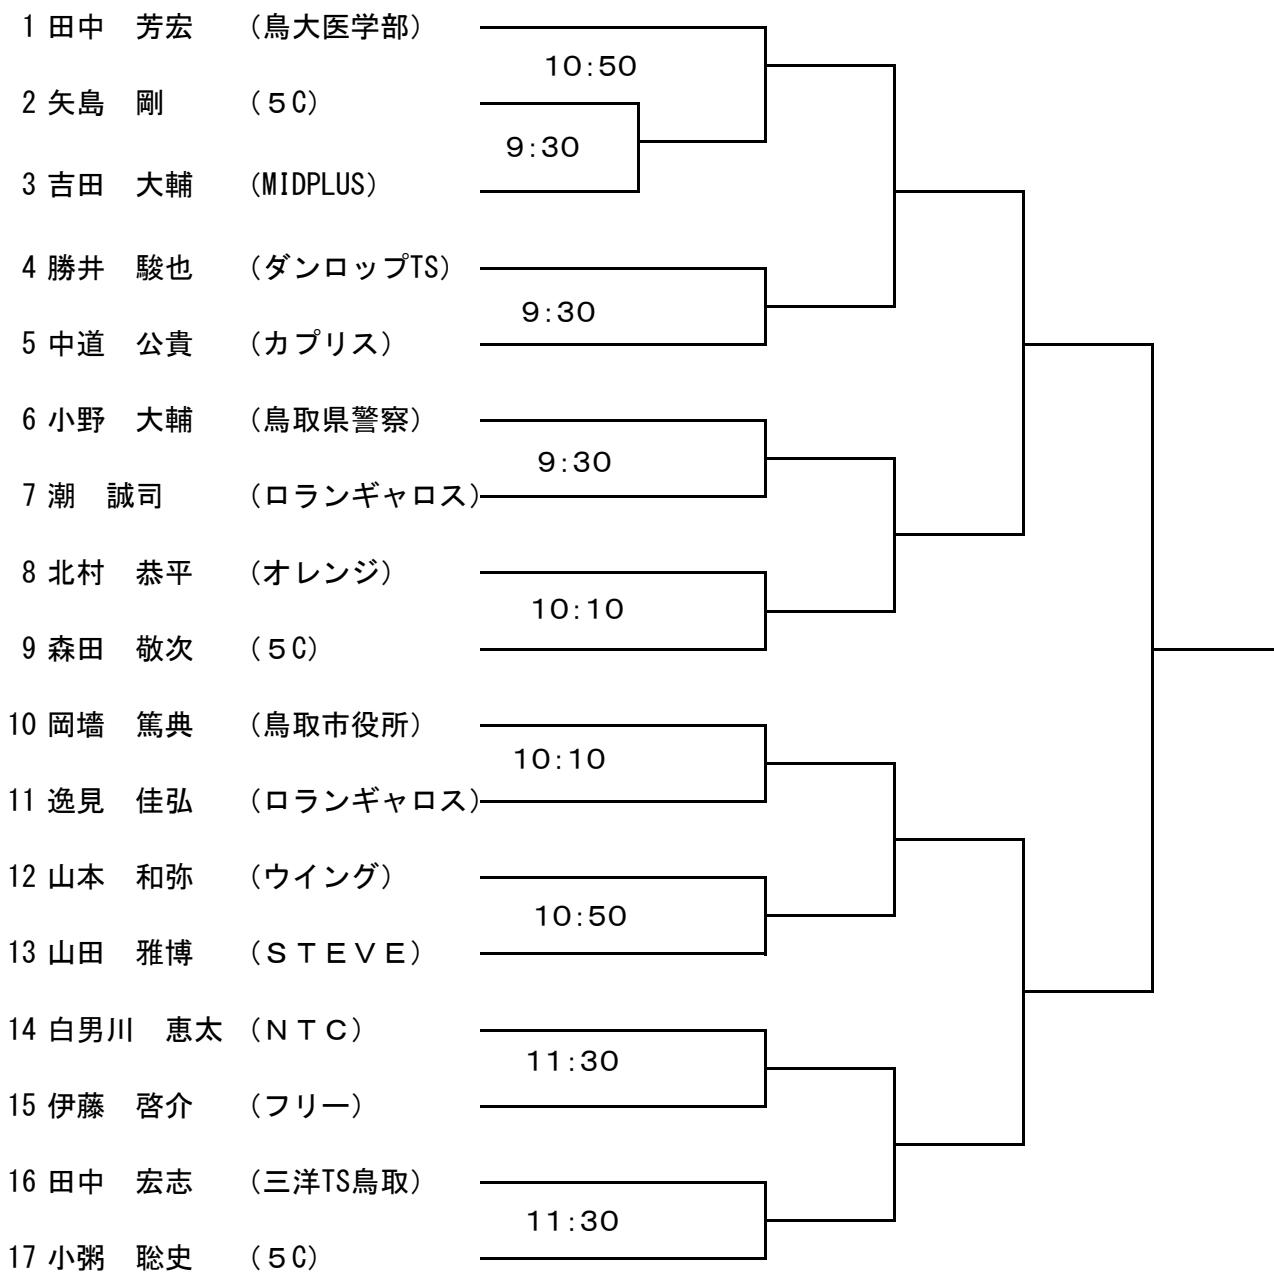

平成30年度 鳥取県室内テニス選手権大会

主 催 鳥取県テニス協会

主 管 倉吉市テニス協会

日 程

種 目	会 場	日 時
女子シングルス	県立体育文化会館	平成31年2月23日(土)
男子シングルス		平成31年2月24日(日)
男子ダブルス		平成31年3月2日(土)
女子ダブルス		平成31年3月3日(日)

大会役員

大会会長	藤井 省三	
大会副会長	山脇 弘幸	
大会委員長	池田 須奈夫	
運営委員長	山田 泰裕	
運営委員	野田 昭徳	吉田 大輔
	堀江 貴浩	吉原 知美
	米村 親直	西本 いづみ
	赤木 利行	前田 澄子
	本内 孝	金森 一途
	石亀 芳樹	
レフェリー	山田 雅博	

注意事項

※試合は8ゲームマッチ

※時間指定

のほろまけ

※試合前の練習はサーブ5本

※セルフジャッジ

※開場8時30分

女子シングルス（2月23日（土））

第1シード 楠瀬 翔子
第2シード 岩本 明美

男子シングルス(2月24日(日))

第1シード 田中 芳宏
 第2シード 小粥 聡史
 第3シード 森田 敬次
 第4シード 岡墻 篤典

第5シード 山田 雅博
 第6シード 白男川 恵太
 第7シード 中道 公貴
 第8シード 小野 大輔

男子ダブルス (3月2日(土))

第1シード	小粥 聡史	小松 和人
第2シード	鶴石 昌大	羽馬 由和
第3シード	角西 秀幸	影岡 康之
第4シード	北村 恭平	山根 暁