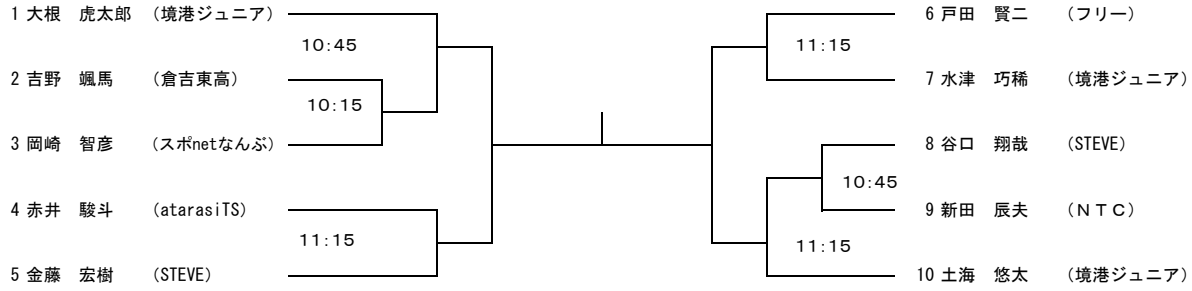

※試合前の練習はサーブ5本

※セルフジャッジ

第16回鳥取県ステップアップトーナメントB・C級大会

男子シングルスB級(6月17日)

シード順 ①森山 ②山中 ③渡辺 ④石川 ⑤大谷蒼 ⑥大谷道

男子シングルスC級(6月17日)

シード順 ①大根

女子シングルスB級(6月17日)

シード順 ①櫻井 ②松居 ③三浦 ④野々村

女子シングルスC級(6月17日)

シード順 ①西田

男子ダブルスB級(7月8日)

シード順 ①梅津・中村 ②赤木・近藤 ③吉永・渡辺 ④米村・小松

女子ダブルスB級(7月8日)

シード順 ①中村・小谷 ②蔵本・早川