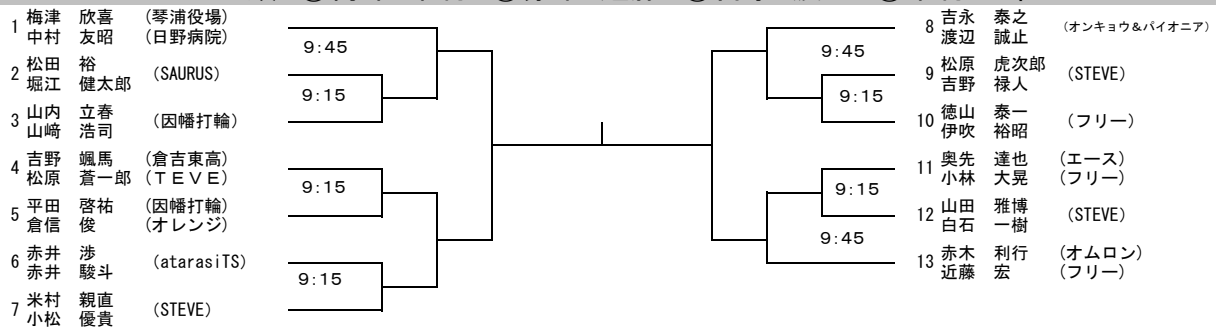

第16回鳥取県ステップアップトーナメントB・C級大会

主 催 鳥取県テニス協会

主 管 倉吉市テニス協会

日 程

種 目	会 場	日 時
男子シングルスB級	南谷テニスコート	平成30年6月17日(日)
男子シングルスC級		
女子シングルスB級		
女子シングルスC級		
男子ダブルスB級		平成30年7月8日(日)
男子ダブルスC級		
女子ダブルスB級		
女子ダブルスB級		

予備日 平成30年7月16日(月)(祝日 海の日)

※試合前の練習はサーブ5本

※セルフジャッジ

第16回鳥取県ステップアップトーナメントB・C級大会

男子シングルスB級(6月17日)

シード順 ①森山 ②山中 ③渡辺 ④石川 ⑤大谷蒼 ⑥大谷道

男子シングルスC級(6月17日)

シード順 ①大根

女子シングルスB級(6月17日)

シード順 ①櫻井 ②松居 ③三浦 ④野々村

女子シングルスC級(6月17日)

シード順 ①西田

男子ダブルスB級(7月8日)

シード順 ①梅津・中村 ②赤木・近藤 ③吉永・渡辺 ④米村・小松

女子ダブルスB級(7月8日)

シード順 ①中村・小谷 ②蔵本・早川