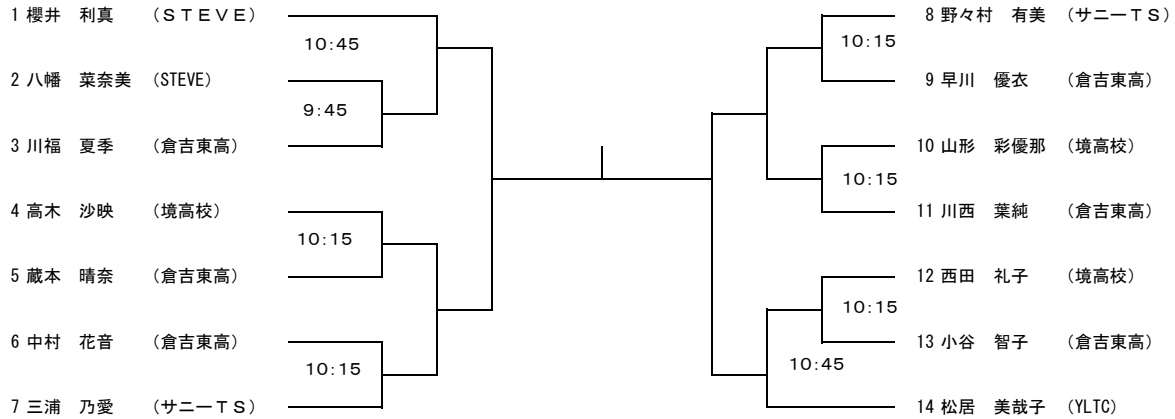

第16回鳥取県ステップアップトーナメントB・C級大会

主 催 鳥取県テニス協会

主 管 倉吉市テニス協会

日 程

種 目	会 場	日 時
男子シングルスB級	南谷テニスコート	平成30年6月17日(日)
男子シングルスC級		
女子シングルスB級		
女子シングルスC級		
男子ダブルスB級		平成30年7月8日(日)
男子ダブルスC級		
女子ダブルスB級		
女子ダブルスB級		

予備日 平成30年7月16日(月)(祝日 海の日)

※試合前の練習はサーブ5本

※セルフジャッジ

第16回鳥取県ステップアップトーナメントB・C級大会

男子シングルスB級(6月17日)

シード順 ①森山 ②山中 ③渡辺 ④石川 ⑤大谷蒼 ⑥大谷道

男子シングルスC級(6月17日)

シード順 ①大根

女子シングルスB級(6月17日)

シード順 ①櫻井 ②松居 ③三浦 ④野々村

女子シングルスC級(6月17日)

シード順 ①西田

男子ダブルスB級(7月8日)

シード順 ①梅津・中村 ②赤木・近藤 ③吉永・渡辺 ④米村・小松

女子ダブルスB級(7月8日)

シード順 ①中村・小谷 ②蔵本・早川