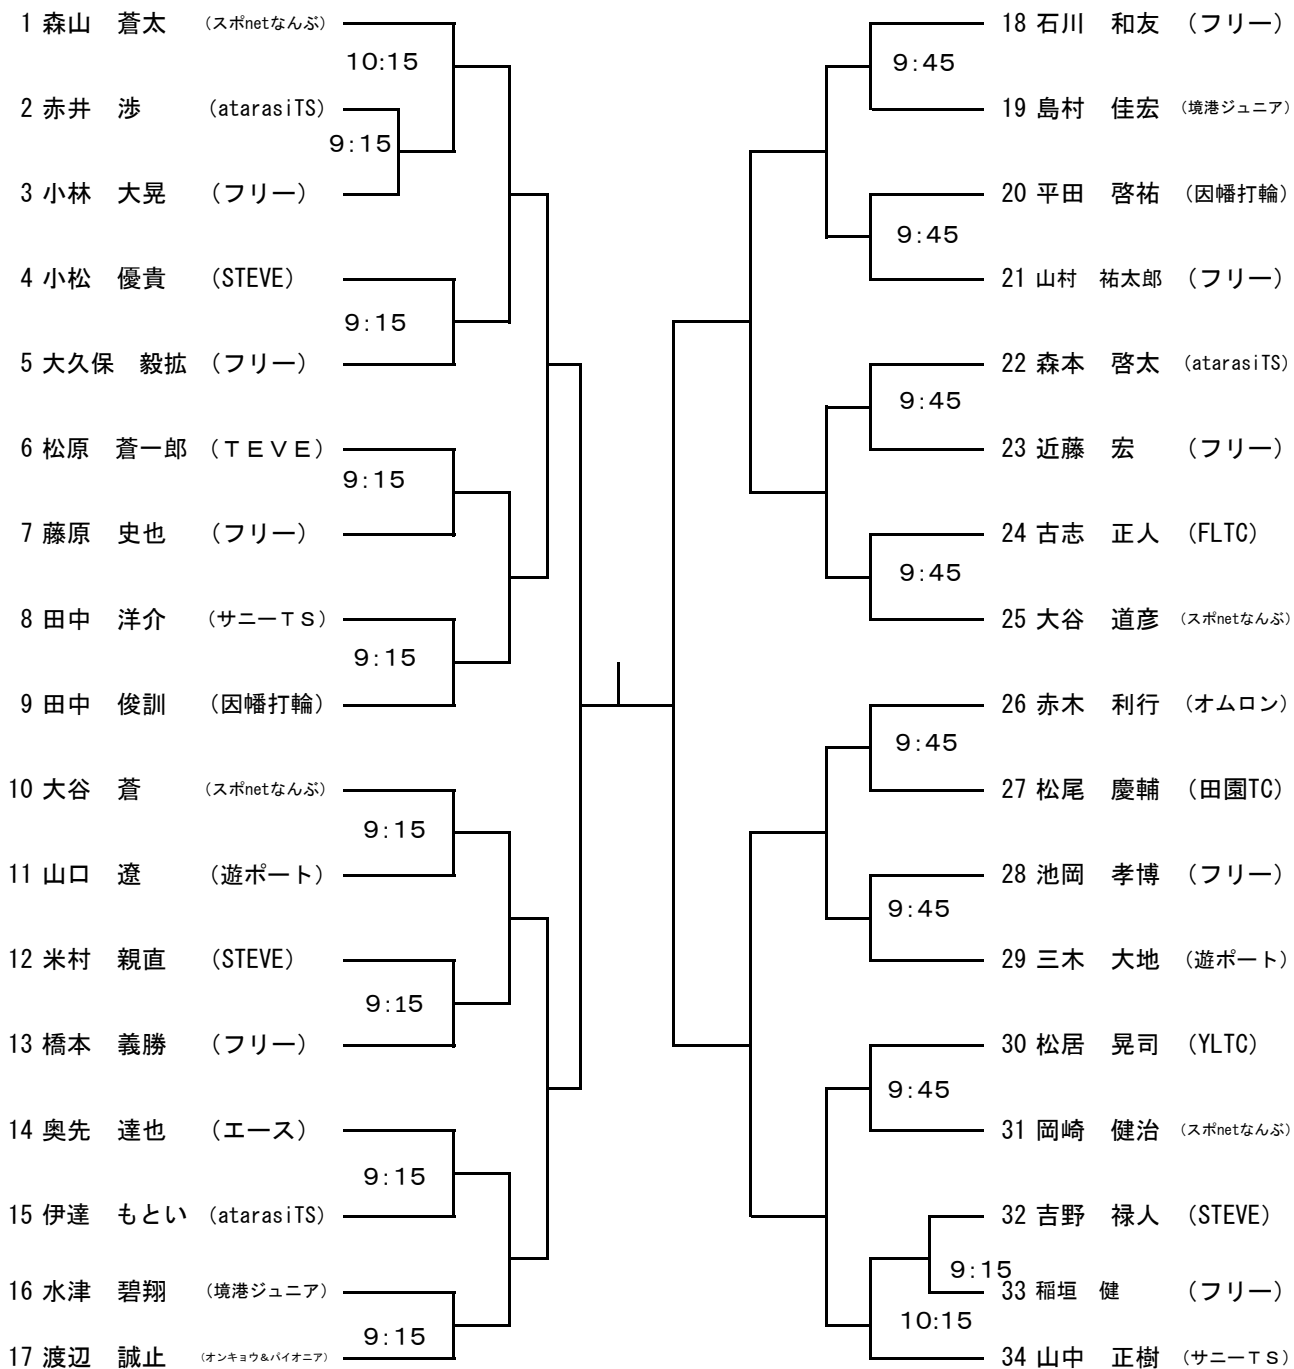

第16回鳥取県ステップアップトーナメントB・C級大会

主 催 鳥取県テニス協会

主 管 倉吉市テニス協会

日 程

種 目	会 場	日 時
男子シングルスB級	南谷テニスコート	平成30年6月17日(日)
男子シングルスC級		
女子シングルスB級		
女子シングルスC級		
男子ダブルスB級		平成30年7月8日(日)
男子ダブルスC級		
女子ダブルスB級		
女子ダブルスB級		

予備日 平成30年7月16日(月)(祝日 海の日)

原則として予備日は6月17日の日程を優先させます。

大会会長	岡田 浩四郎	
大会副会長	山脇 弘幸	
大会委員長	池田 須奈夫	
運営委員長	山田 泰裕	
運営委員	野田 昭徳	吉田 大輔
	堀江 貴浩	吉原 知美
	米村 親直	西本 いづみ
	赤木 利行	前田 澄子
	本内 孝	金森 一途
	石亀 芳樹	
レフェリー	山田 雅博	

注意事項 ※試合は6ゲームマッチ

※時間指定のある方は、指定時間10分前には受付を終了する事

※試合前の練習はサーブ5本

※セルフジャッジ

第16回鳥取県ステップアップトーナメントB・C級大会

男子シングルスB級(6月17日)

シード順 ①森山 ②山中 ③渡辺 ④石川 ⑤大谷蒼 ⑥大谷道

男子シングルスC級(6月17日)

シード順 ①大根

女子シングルスB級(6月17日)