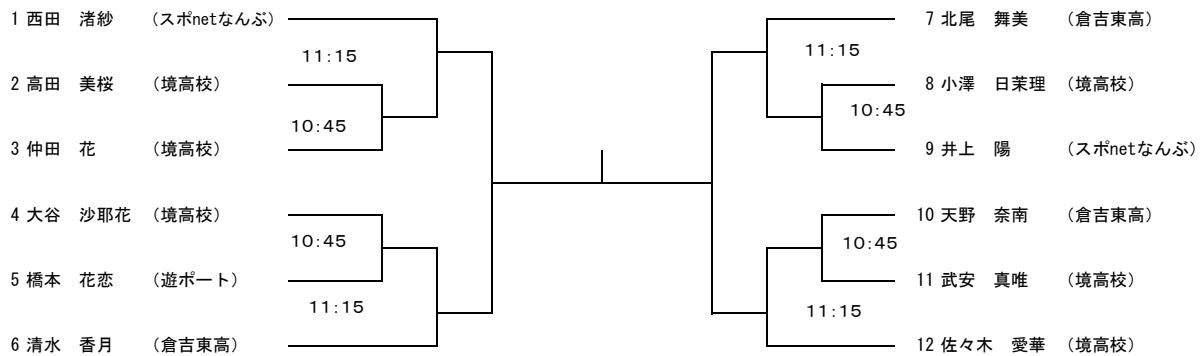

第16回鳥取県ステップアップトーナメントB・C級大会

主 催 鳥取県テニス協会

主 管 倉吉市テニス協会

日 程

種 目	会 場	日 時
男子シングルスB級	南谷テニスコート	平成30年6月17日(日)
男子シングルスC級		
女子シングルスB級		
女子シングルスC級		
男子ダブルスB級		平成30年7月8日(日)
男子ダブルスC級		
女子ダブルスB級		
女子ダブルスB級		

予備日 平成30年7月16日(月)(祝日 海の日)

※試合前の練習はサーブ5本

※セルフジャッジ

第16回鳥取県ステップアップトーナメントB・C級大会

男子シングルスB級(6月17日)

シード順 ①森山 ②山中 ③渡辺 ④石川 ⑤大谷蒼 ⑥大谷道

男子シングルスC級(6月17日)

シード順 ①大根

女子シングルスB級(6月17日)

シード順 ①櫻井 ②松居 ③三浦 ④野々村

女子シングルスC級(6月17日)

シード順 ①西田

男子ダブルスB級(7月8日)

シード順 ①梅津・中村 ②赤木・近藤 ③吉永・渡辺 ④米村・小松

女子ダブルスB級(7月8日)

シード順 ①中村・小谷 ②蔵本・早川