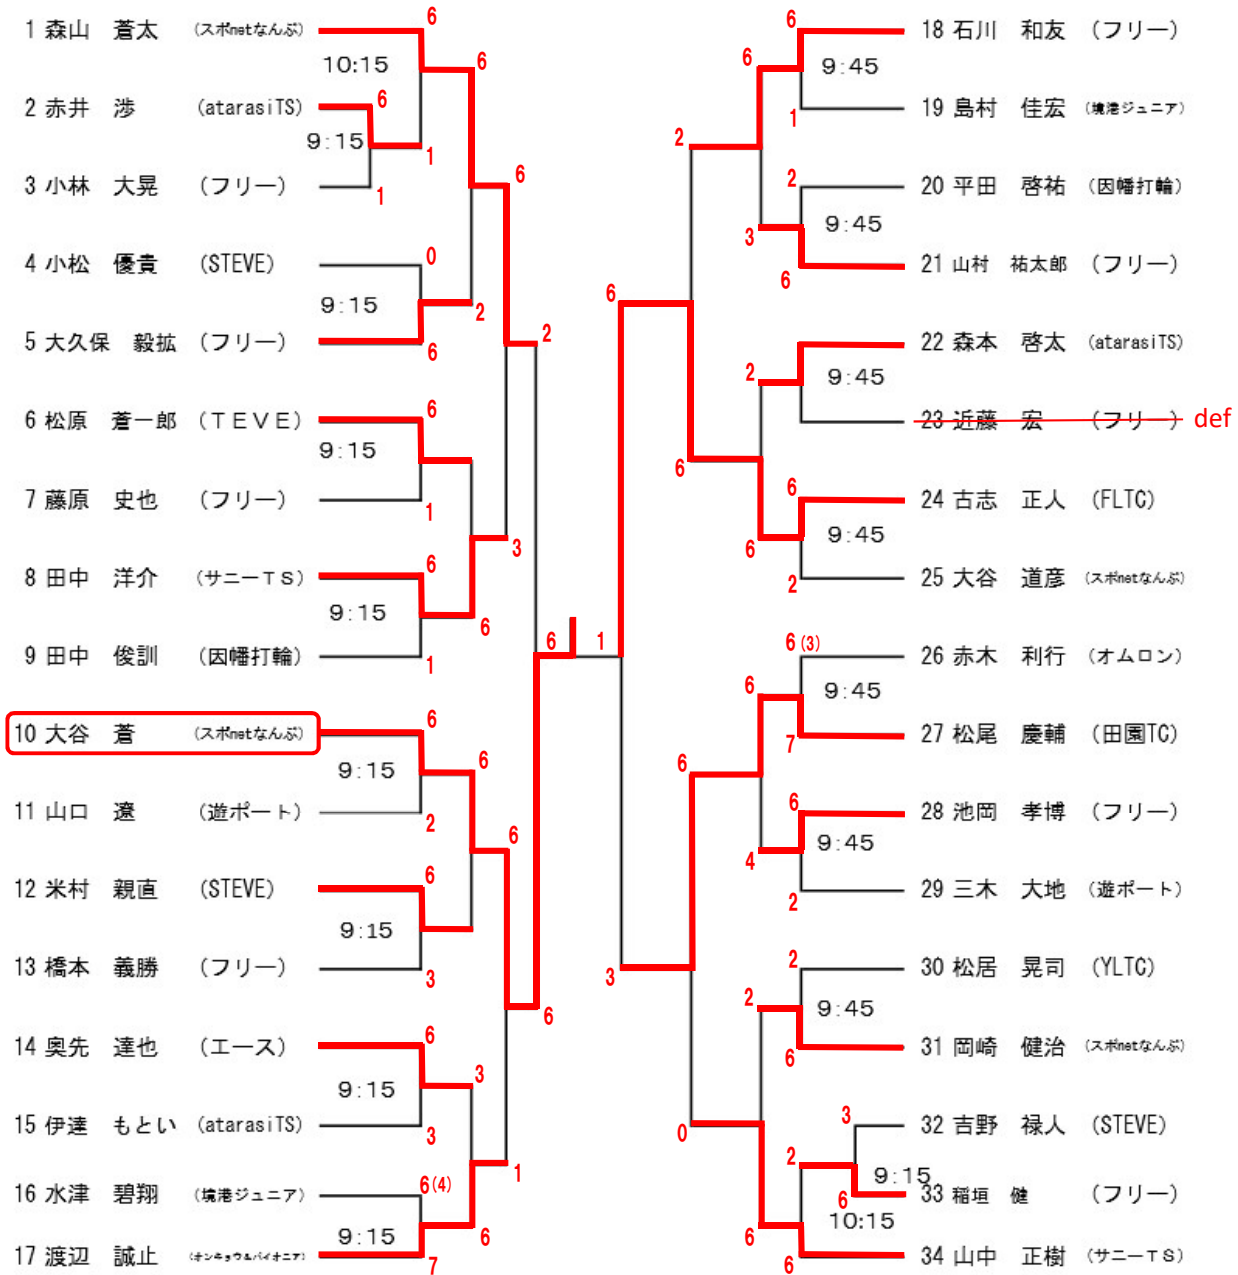

第16回鳥取県ステップアップトーナメントB・C級大会

男子シングルスB級(6月17日)

シード順 ①森山 ②山中 ③渡辺 ④石川 ⑤大谷蒼 ⑥大谷道

男子シングルスC級(6月17日)

シード順 ①大根

1 大根 虎太郎 (境港ジュニア)	7	6	1	6	6 戸田 賢二 (フリー)
2 吉野 颯馬 (倉吉東高)	6	6(1)	1	1	7 水津 巧稀 (境港ジュニア)
3 岡崎 智彦 (スポnetなんぶ)	2	0	6	6	8 谷口 翔哉 (STEVE)
4 赤井 駿斗 (atarasiTS)	4	1	1	2	9 新田 辰夫 (NTC)
5 金藤 宏樹 (STEVE)	6	6	6	6	10 土海 悠太 (境港ジュニア)

女子シングルスB級(6月17日)

シード順 ①櫻井 ②松居 ③三浦 ④野々村

1 櫻井 利真 (STEVE)	6	5	6	1	8 野々村 有美 (サニーTS)
2 八幡 菜菜美 (STEVE)	2	4	6	6	9 早川 優衣 (倉吉東高)
3 川福 夏季 (倉吉東高)	6	6	0	1	10 山形 彩優那 (境高校)
4 高木 沙映 (境高校)	6	6	0	6	11 川西 葉純 (倉吉東高)
5 蔵本 晴奈 (倉吉東高)	2	7	6	0	12 西田 礼子 (境高校)
6 中村 花音 (倉吉東高)	6	1	6	6	13 小谷 智子 (倉吉東高)
7 三浦 乃愛 (サニーTS)	2	2	0	4	14 松居 美哉子 (YLTC)