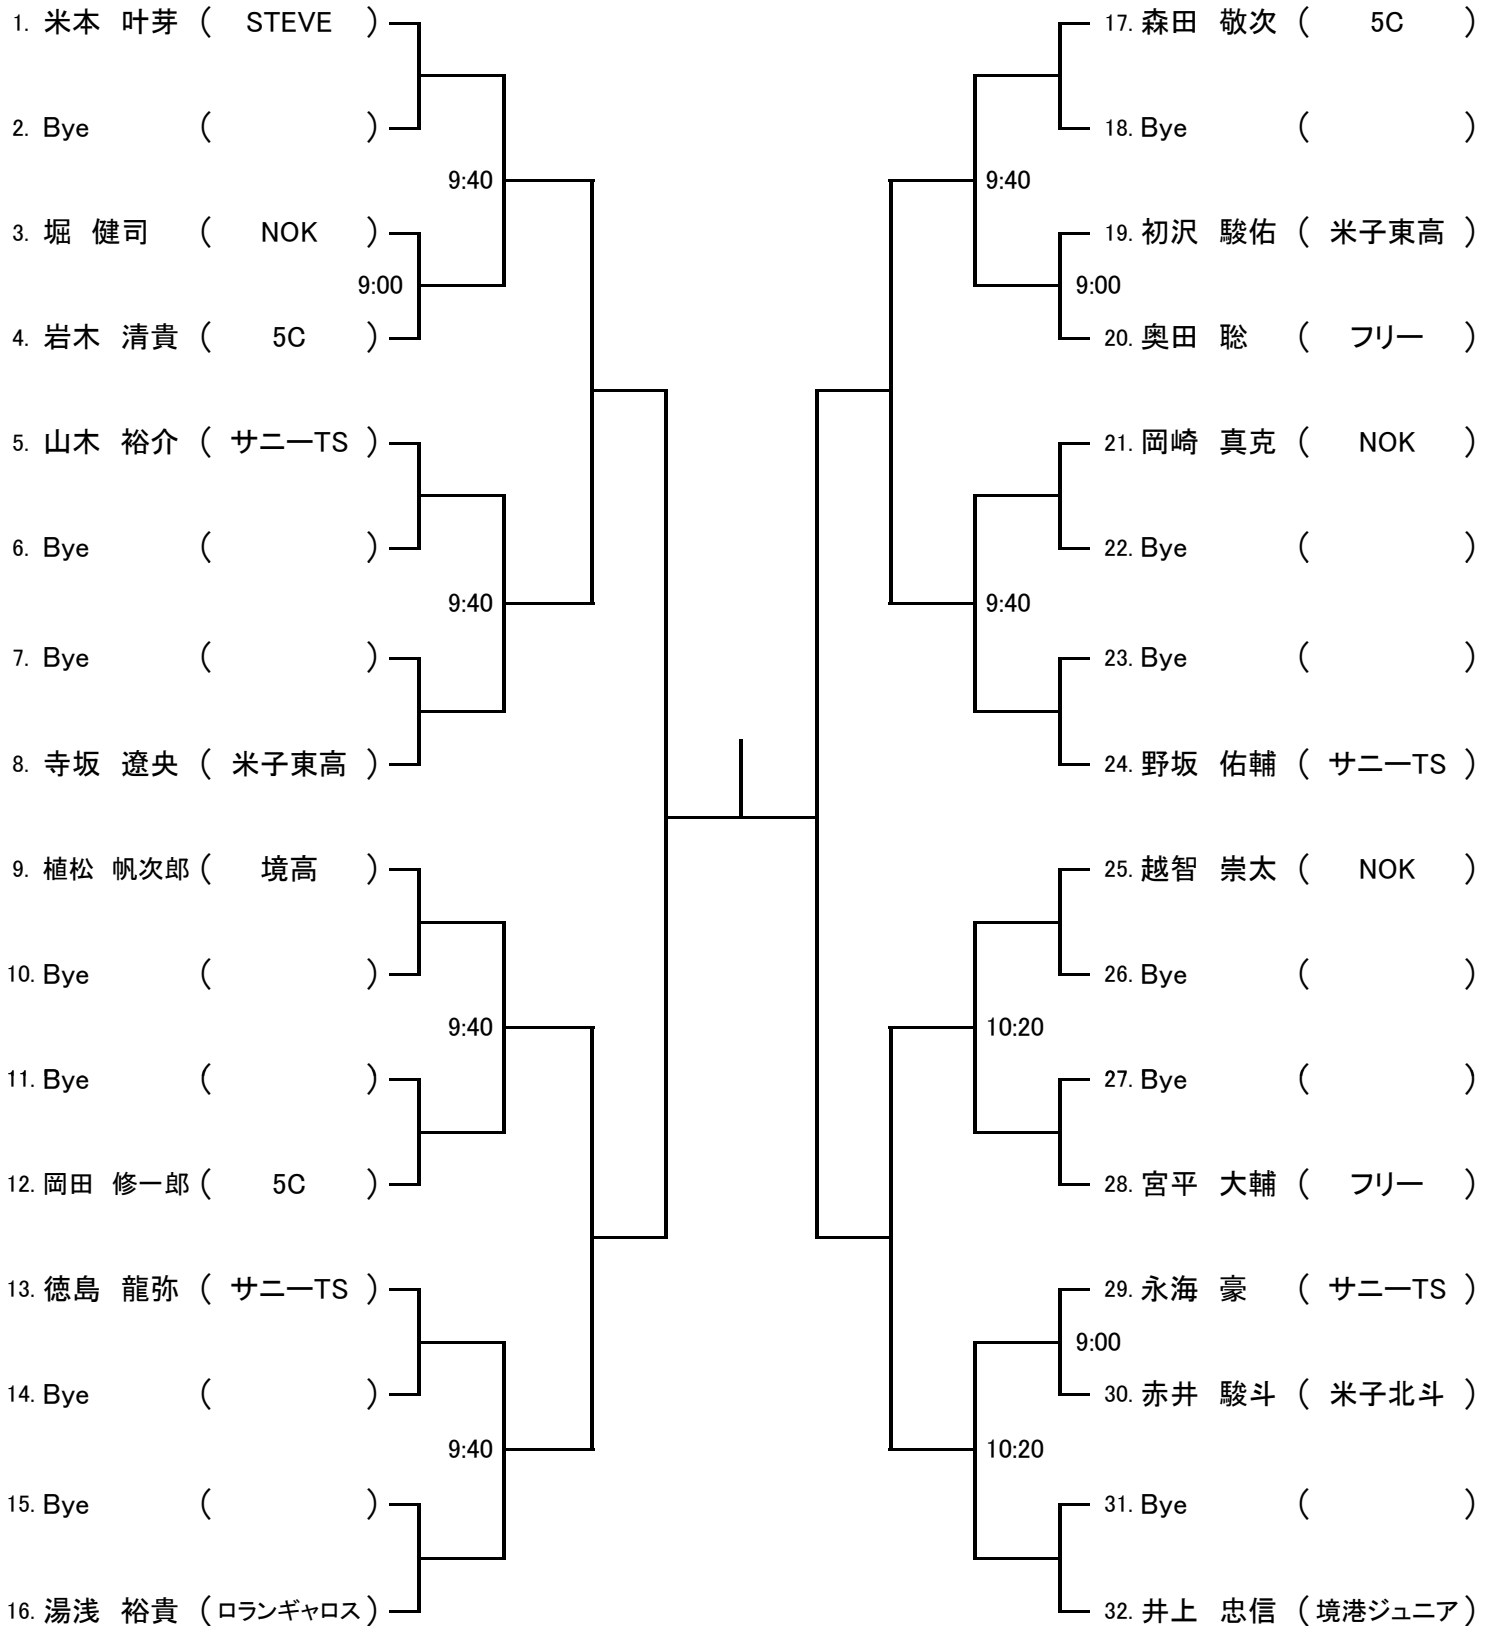

男子A級シングルス

会 場: 境港コート

(指定時間の10分前には受付を完了すること)

シード 1.米本 2.井上 3.湯浅 4.森田 5.植松 6.寺坂 7.越智 8.野坂