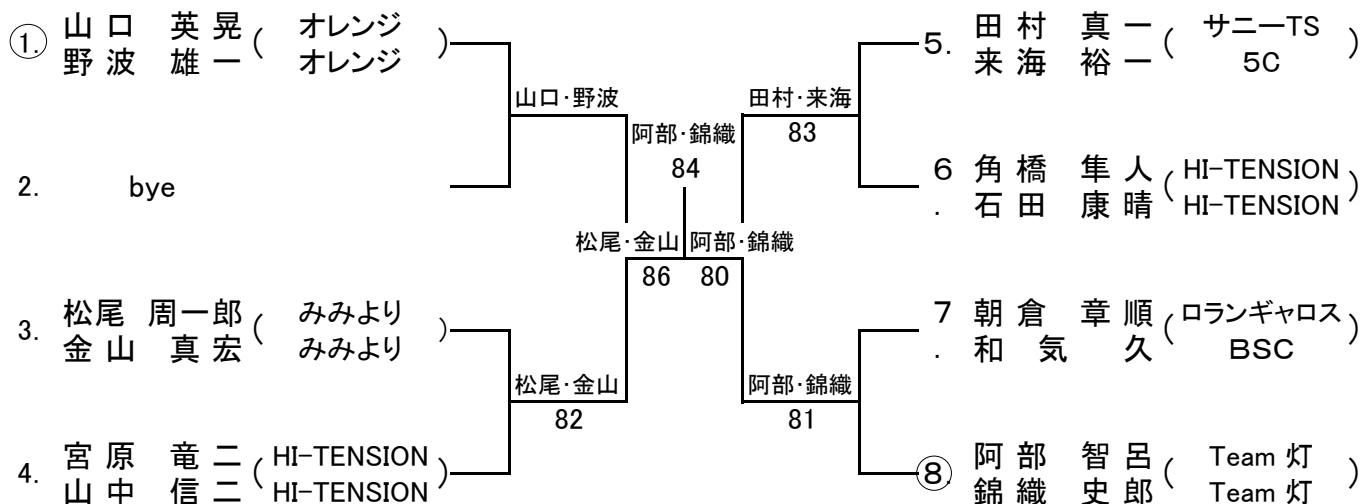

男子55歳以上シングルス

会場: 松江総合運動公園テニスコート
 予定時間の10分前には受付を完了すること。

一般男子ダブルス

会場:松江総合運動公園テニスコート
(指定時間の10分前には受付を完了すること)

一般女子ダブルス

会場: 松江総合運動公園テニスコート
(指定時間の10分前には受付を完了すること)

女子45歳以上ダブルス

会場: 松江総合運動公園テニスコート
(指定時間の10分前には受付を完了すること)

男子45歳以上ダブルス

会場: 松江総合運動公園テニスコート
(指定時間の10分前には受付を完了すること)

男子55歳以上ダブルス

会場: 松江総合運動公園テニスコート
(指定時間の10分前には受付を完了すること)