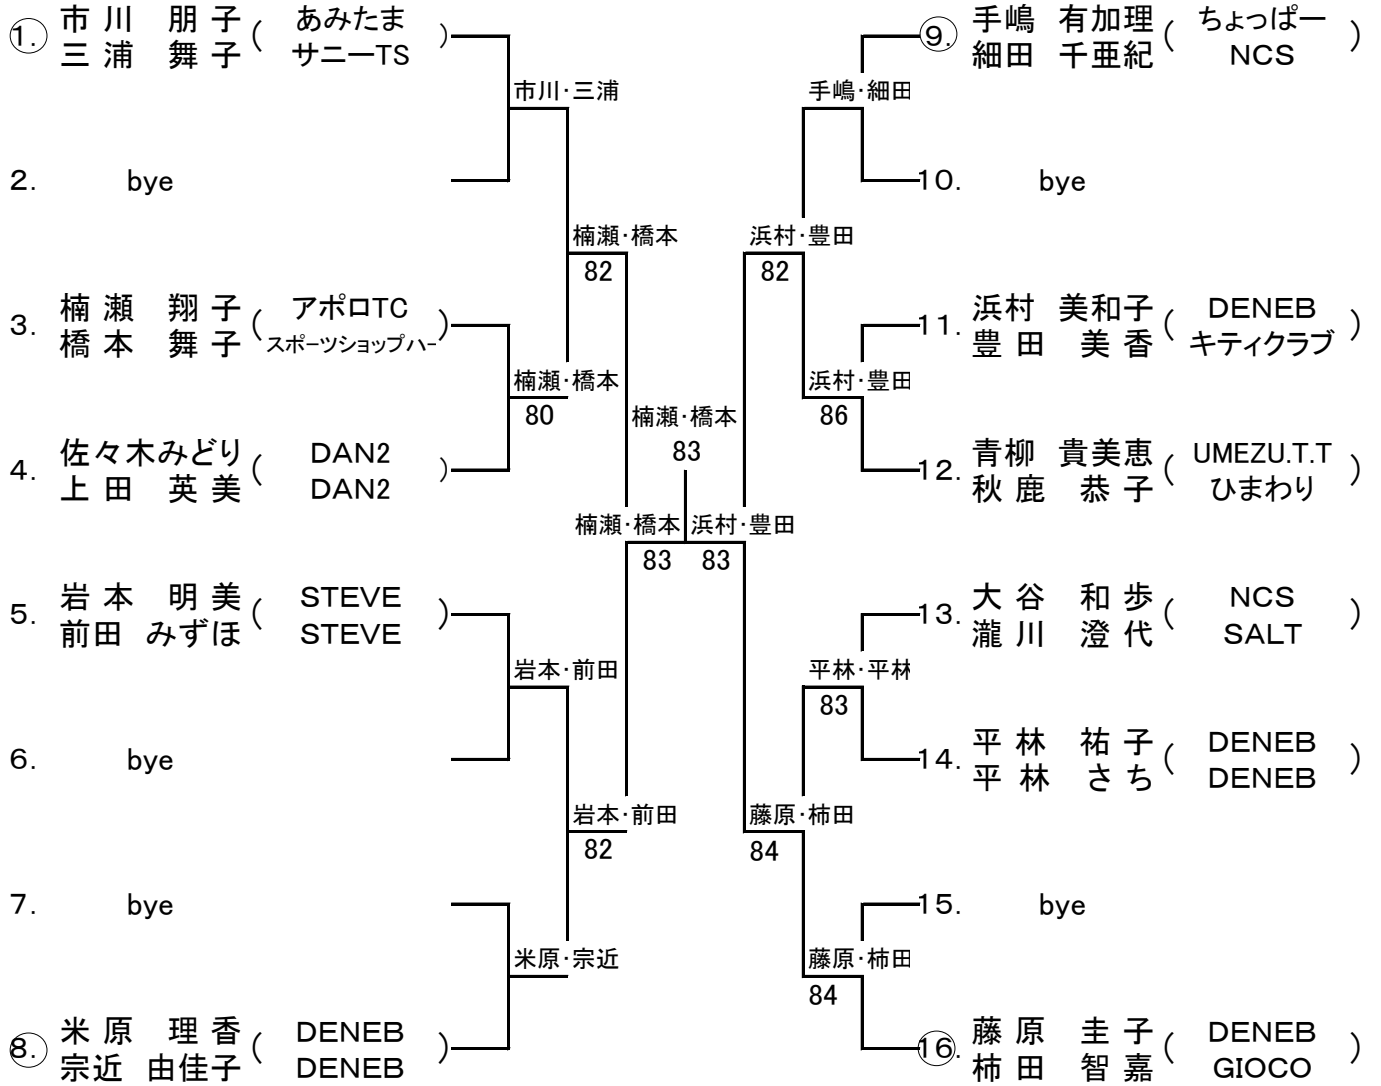

一般男子シングルス

会場: 松江総合運動公園テニスコート
(指定時間の10分前には受付を完了すること)

一般女子シングルス

会場: 松江総合運動公園テニスコート
(指定時間の10分前には受付を完了すること)

男子35歳以上シングルス

会場: 松江総合運動公園テニスコート
(指定時間の10分前には受付を完了すること)

男子45歳以上シングルス

会場: 松江総合運動公園テニスコート
 予定時間の10分前には受付を完了すること

男子55歳以上シングルス

会場: 松江総合運動公園テニスコート
 予定時間の10分前には受付を完了すること。

一般男子ダブルス

会場:松江総合運動公園テニスコート
(指定時間の10分前には受付を完了すること)

一般女子ダブルス

会場: 松江総合運動公園テニスコート
(指定時間の10分前には受付を完了すること)

女子45歳以上ダブルス

会場: 松江総合運動公園テニスコート
(指定時間の10分前には受付を完了すること)

男子45歳以上ダブルス

会場: 松江総合運動公園テニスコート
(指定時間の10分前には受付を完了すること)

男子55歳以上ダブルス

会場: 松江総合運動公園テニスコート
(指定時間の10分前には受付を完了すること)