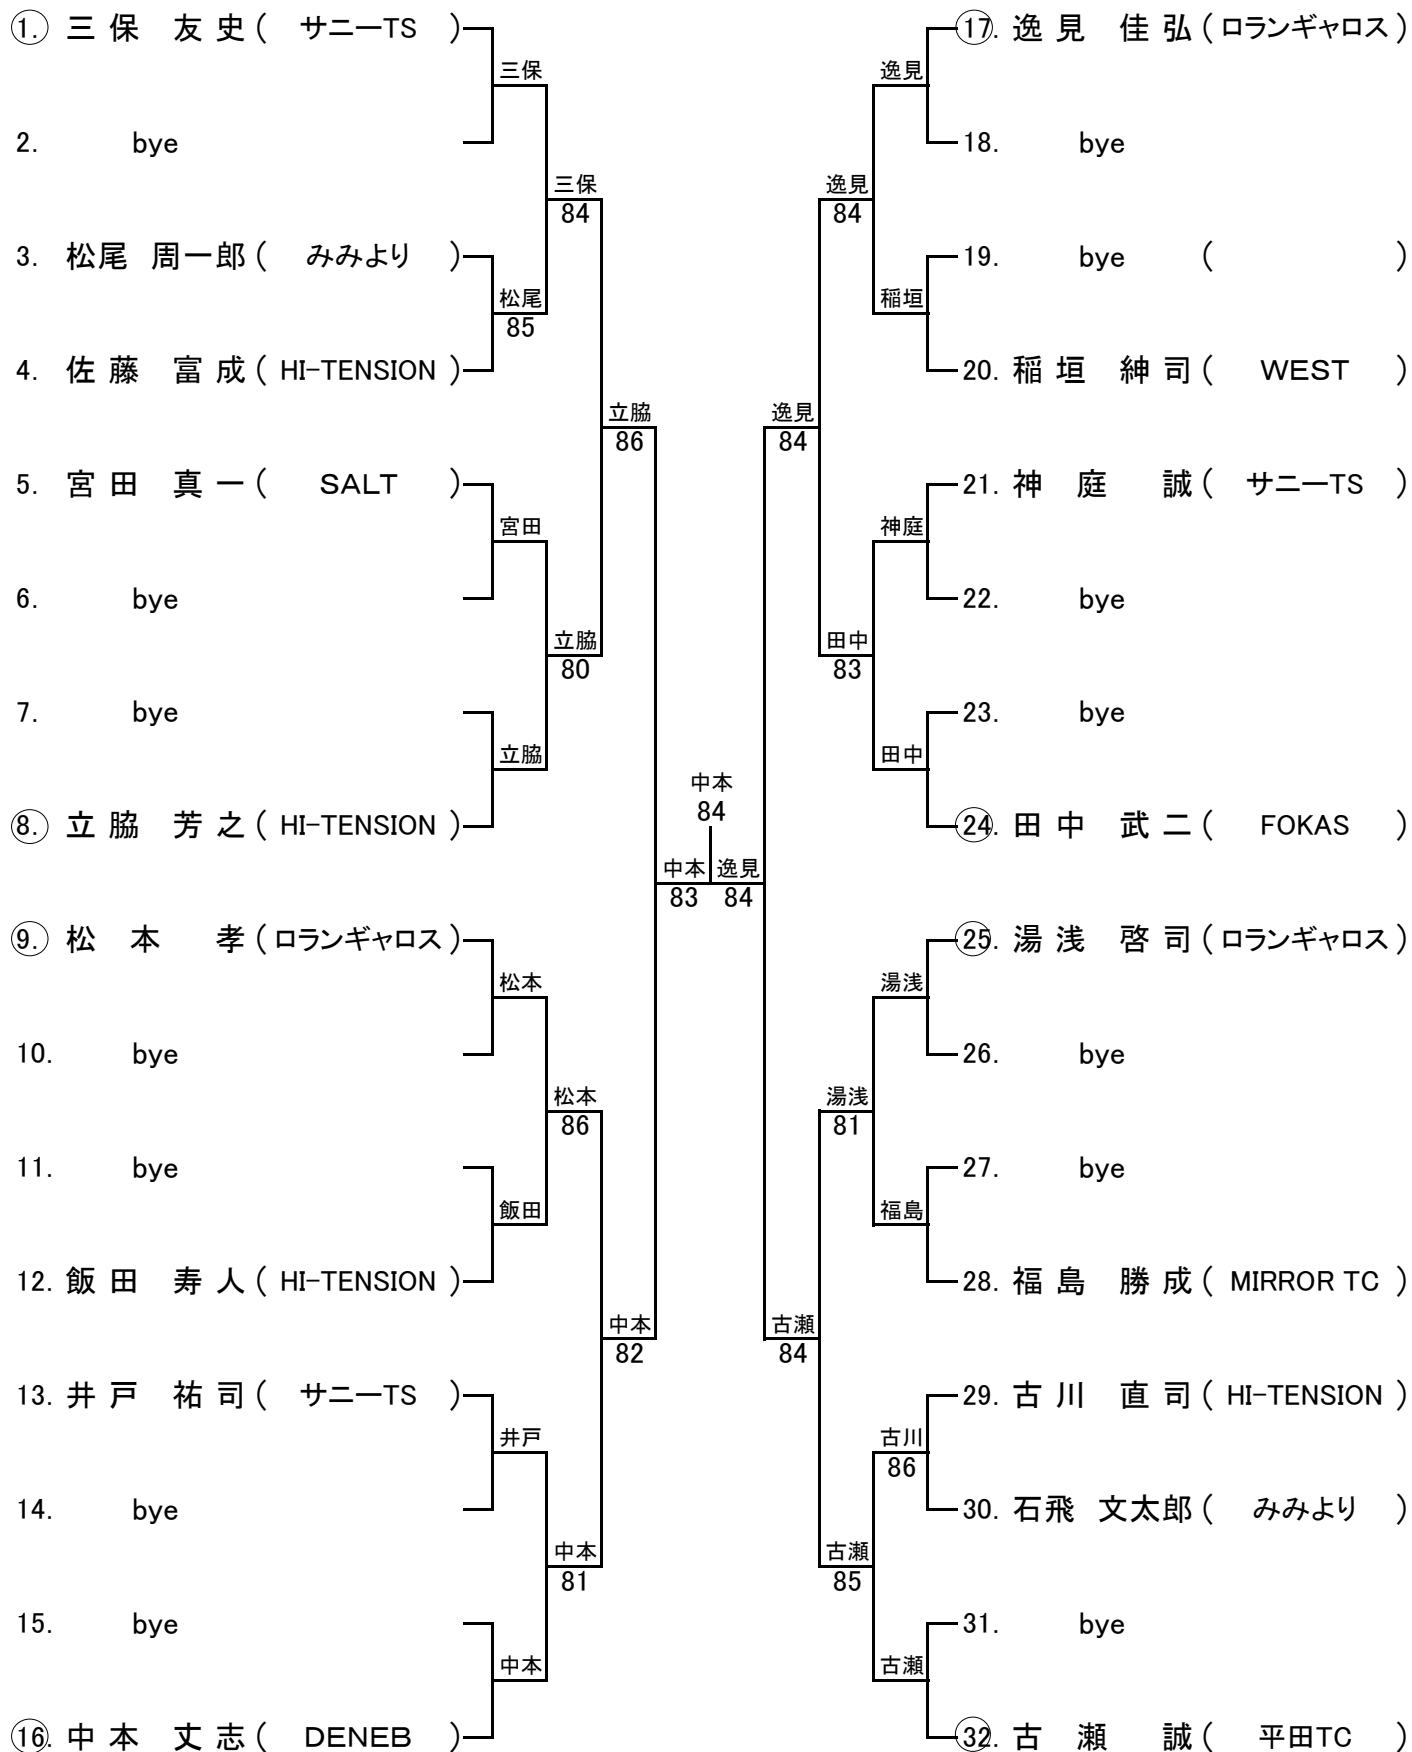

一般男子シングルス

会場: 松江総合運動公園テニスコート
(指定時間の10分前には受付を完了すること)

一般女子シングルス

会場: 松江総合運動公園テニスコート
(指定時間の10分前には受付を完了すること)

男子35歳以上シングルス

会場: 松江総合運動公園テニスコート
(指定時間の10分前には受付を完了すること)

男子45歳以上シングルス

会場: 松江総合運動公園テニスコート
 予定時間の10分前には受付を完了すること

男子55歳以上シングルス

会場: 松江総合運動公園テニスコート
 予定時間の10分前には受付を完了すること。

一般男子ダブルス

会場:松江総合運動公園テニスコート
(指定時間の10分前には受付を完了すること)

一般女子ダブルス

会場: 松江総合運動公園テニスコート
(指定時間の10分前には受付を完了すること)

女子45歳以上ダブルス

会場: 松江総合運動公園テニスコート
(指定時間の10分前には受付を完了すること)

男子45歳以上ダブルス

会場: 松江総合運動公園テニスコート
(指定時間の10分前には受付を完了すること)

男子55歳以上ダブルス

会場: 松江総合運動公園テニスコート
(指定時間の10分前には受付を完了すること)