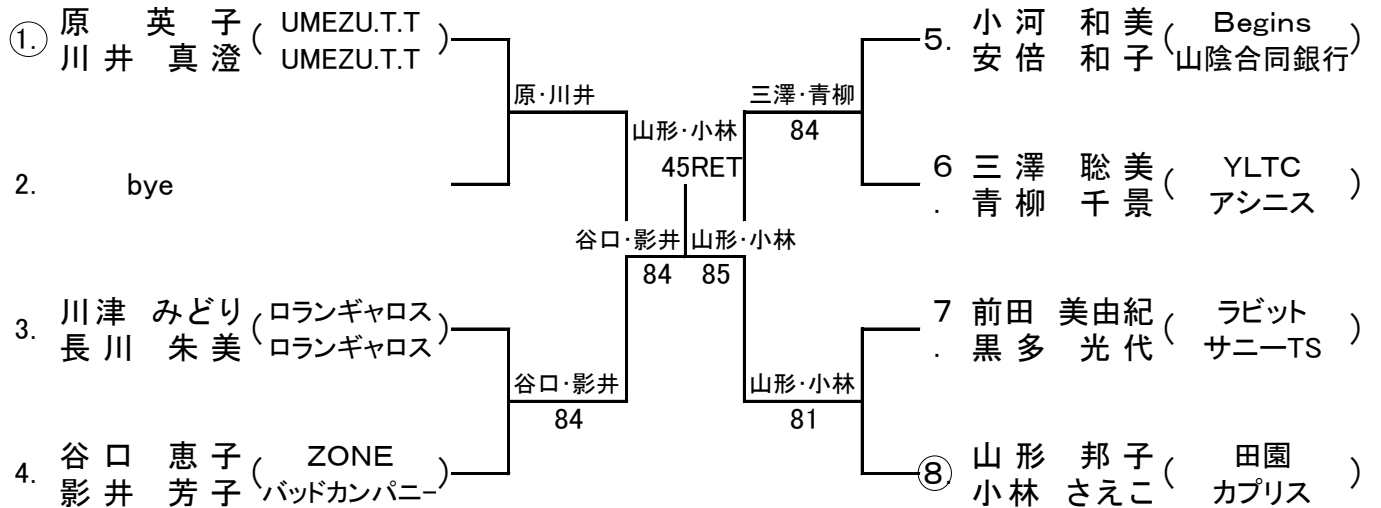

男子55歳以上シングルス

会場: 松江総合運動公園テニスコート
 予定時間の10分前には受付を完了すること。

一般男子ダブルス

会場:松江総合運動公園テニスコート
(指定時間の10分前には受付を完了すること)

一般女子ダブルス

会場: 松江総合運動公園テニスコート
(指定時間の10分前には受付を完了すること)

女子45歳以上ダブルス

会場: 松江総合運動公園テニスコート
(指定時間の10分前には受付を完了すること)

男子45歳以上ダブルス

会場: 松江総合運動公園テニスコート
(指定時間の10分前には受付を完了すること)

男子55歳以上ダブルス

会場: 松江総合運動公園テニスコート
(指定時間の10分前には受付を完了すること)