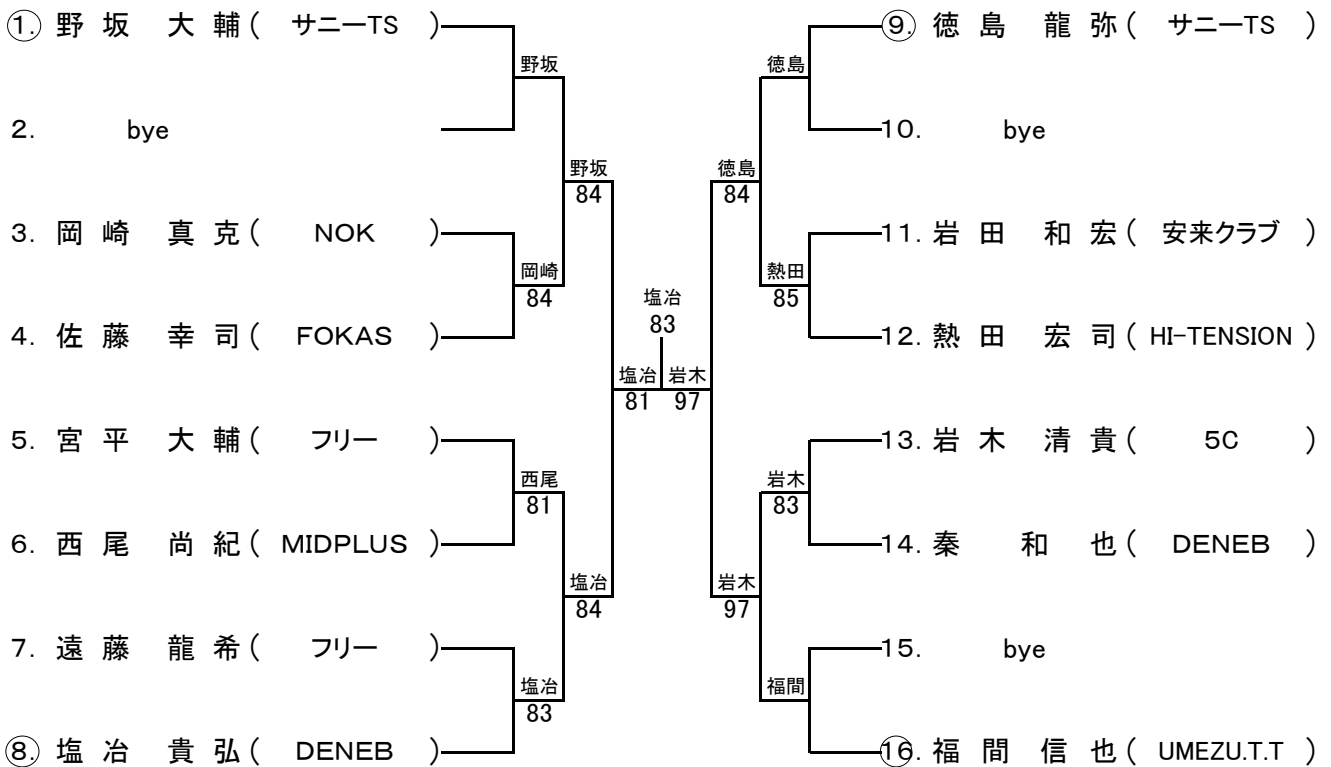

一般男子シングルス

会場: 松江総合運動公園テニスコート
(指定時間の10分前には受付を完了すること)

一般女子シングルス

会場: 松江総合運動公園テニスコート
(指定時間の10分前には受付を完了すること)

男子35歳以上シングルス

会場: 松江総合運動公園テニスコート
(指定時間の10分前には受付を完了すること)

男子45歳以上シングルス

会場: 松江総合運動公園テニスコート
 予定時間の10分前には受付を完了すること

男子55歳以上シングルス

会場: 松江総合運動公園テニスコート
 予定時間の10分前には受付を完了すること。

一般男子ダブルス

会場:松江総合運動公園テニスコート
(指定時間の10分前には受付を完了すること)

一般女子ダブルス

会場: 松江総合運動公園テニスコート
(指定時間の10分前には受付を完了すること)

女子45歳以上ダブルス

会場: 松江総合運動公園テニスコート
(指定時間の10分前には受付を完了すること)

男子45歳以上ダブルス

会場: 松江総合運動公園テニスコート
(指定時間の10分前には受付を完了すること)

男子55歳以上ダブルス

会場: 松江総合運動公園テニスコート
(指定時間の10分前には受付を完了すること)