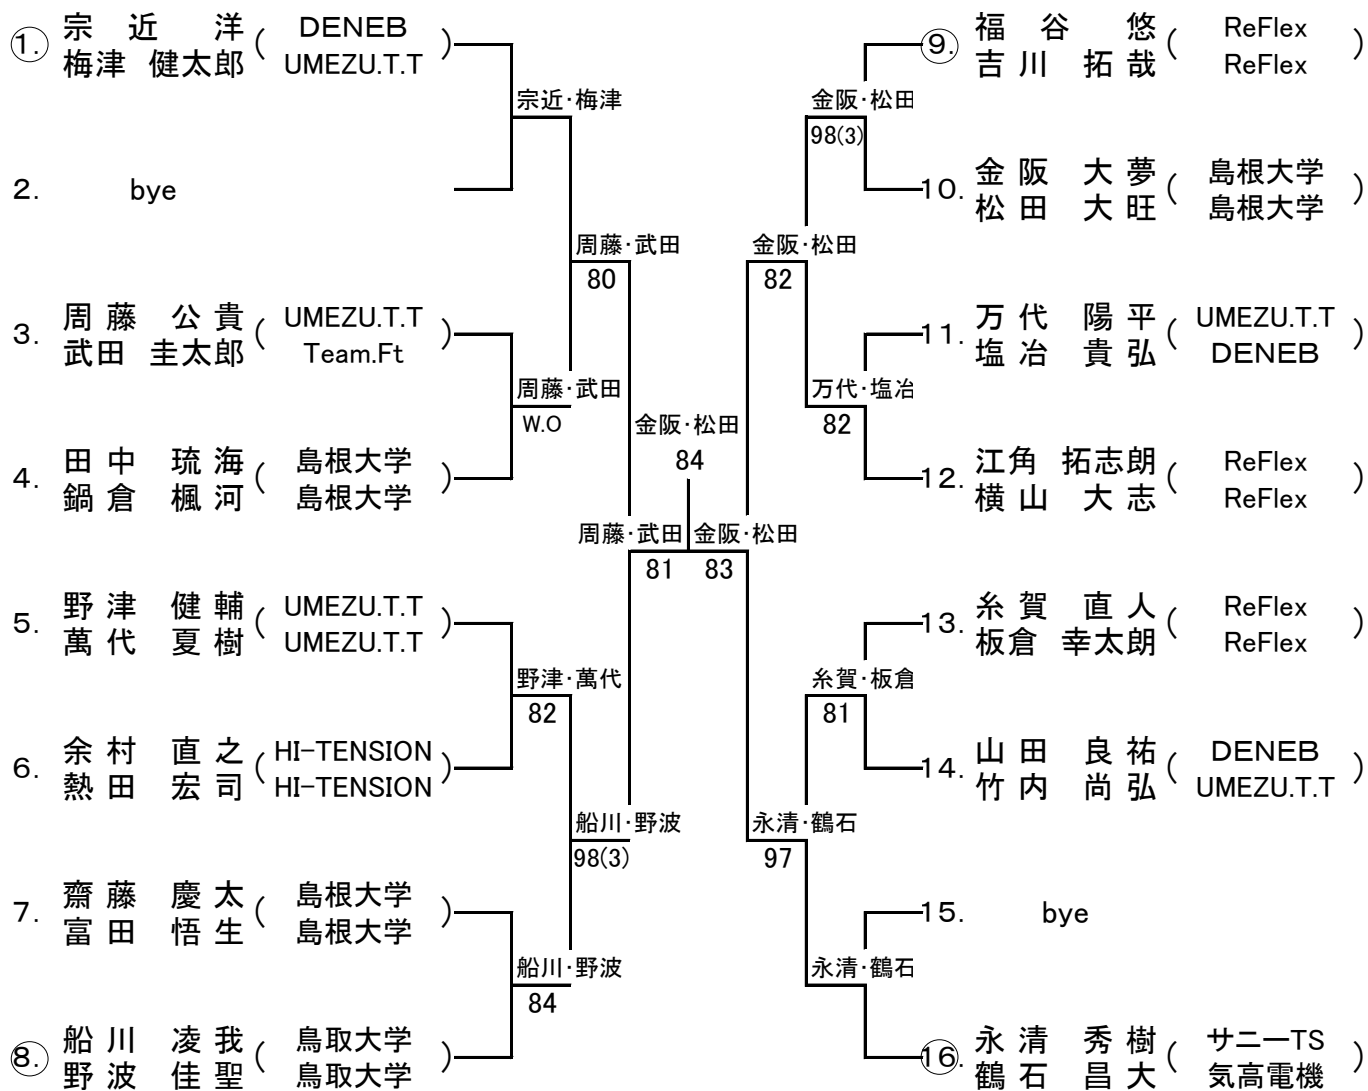

一般男子シングルス

会場: 松江総合運動公園テニスコート
(指定時間の10分前には受付を完了すること)

一般女子シングルス

会場: 松江総合運動公園テニスコート
(指定時間の10分前には受付を完了すること)

男子35歳以上シングルス

会場: 松江総合運動公園テニスコート
(指定時間の10分前には受付を完了すること)

男子45歳以上シングルス

会場: 松江総合運動公園テニスコート
 予定時間の10分前には受付を完了すること

男子55歳以上シングルス

会場: 松江総合運動公園テニスコート
 予定時間の10分前には受付を完了すること。

一般男子ダブルス

会場:松江総合運動公園テニスコート
(指定時間の10分前には受付を完了すること)

一般女子ダブルス

会場: 松江総合運動公園テニスコート
(指定時間の10分前には受付を完了すること)

女子45歳以上ダブルス

会場: 松江総合運動公園テニスコート
(指定時間の10分前には受付を完了すること)

男子45歳以上ダブルス

会場: 松江総合運動公園テニスコート
(指定時間の10分前には受付を完了すること)

男子55歳以上ダブルス

会場: 松江総合運動公園テニスコート
(指定時間の10分前には受付を完了すること)