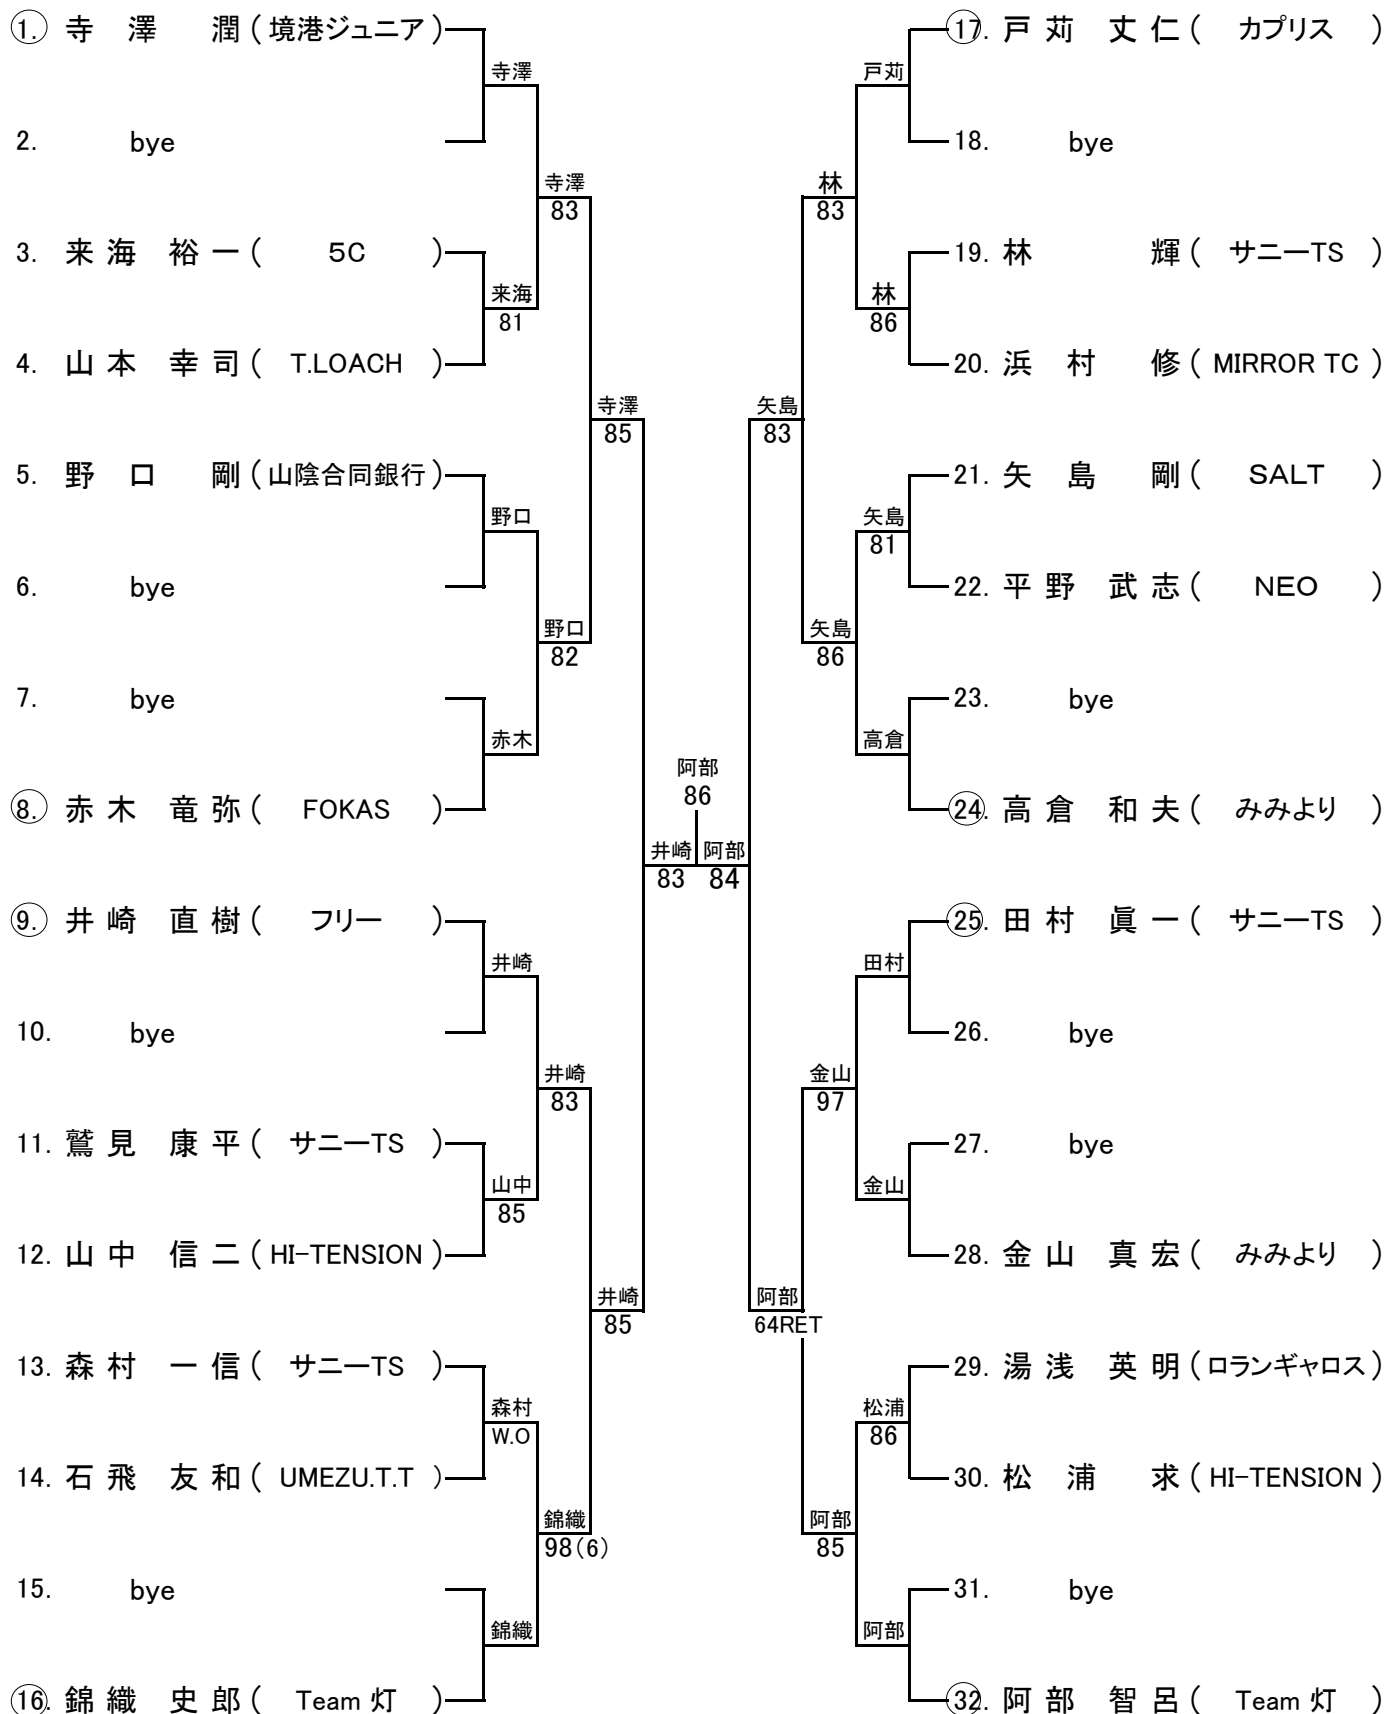

一般男子シングルス

会場: 松江総合運動公園テニスコート
(指定時間の10分前には受付を完了すること)

一般女子シングルス

会場: 松江総合運動公園テニスコート
(指定時間の10分前には受付を完了すること)

男子35歳以上シングルス

会場: 松江総合運動公園テニスコート
(指定時間の10分前には受付を完了すること)

男子45歳以上シングルス

会場: 松江総合運動公園テニスコート
 予定時間の10分前には受付を完了すること

男子55歳以上シングルス

会場: 松江総合運動公園テニスコート
 予定時間の10分前には受付を完了すること。

一般男子ダブルス

会場:松江総合運動公園テニスコート
(指定時間の10分前には受付を完了すること)

一般女子ダブルス

会場: 松江総合運動公園テニスコート
(指定時間の10分前には受付を完了すること)

女子45歳以上ダブルス

会場: 松江総合運動公園テニスコート
(指定時間の10分前には受付を完了すること)

男子45歳以上ダブルス

会場: 松江総合運動公園テニスコート
(指定時間の10分前には受付を完了すること)

男子55歳以上ダブルス

会場: 松江総合運動公園テニスコート
(指定時間の10分前には受付を完了すること)